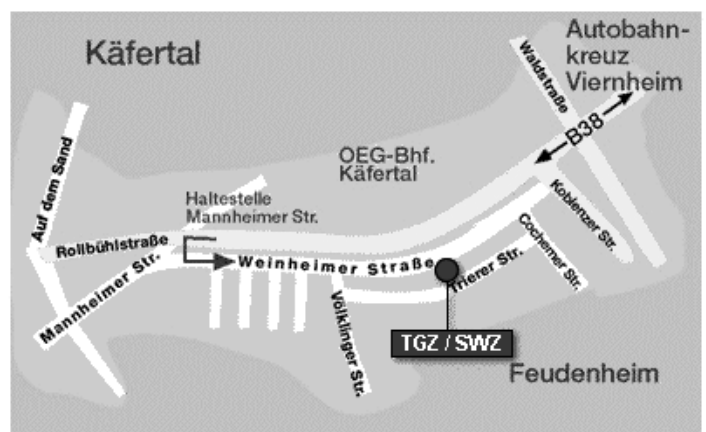

Anfahrtskizze Weinheimer Strasse 58 – 60 68309 Mannheim

Anfahrt aus allen Richtungen über das Viernheimer Kreuz

Fahren Sie am Viernheimer Kreuz in Richtung Mannheim-Käfertal. Sie befinden sich dann auf der B38. An der zweiten Ampel biegen Sie links ab. An der nächsten Ampel (bereits nach 20m) wieder links - **ACHTUNG** nicht auf die B38 zurück fahren, Sie müssen in die Parallelstraße zur B38 einfahren.

Damit befinden Sie sich auf der Weinheimer Straße. Nach ca. 800 m sehen Sie rechts ein hellblaues Gebäude und die Firma Trend Fabrik. Dazwischen finden Sie Haus Nr. 58-60. Die rechte Eingangstür ist immer offen.

Hier können Sie vor dem Haus auf allen unbeschilderten Plätzen parken. profiled training finden Sie im 2. OG auf der rechten Seite.

Anfahrt per Bahn ab Mannheim Hauptbahnhof

Vom Hauptbahnhof Mannheim aus mit der Straßenbahn (OEG) Linie 5 in Richtung Weinheim bis zur Haltestelle Mannheimer Straße. Sie nehmen den Fußweg in die Weinheimer Straße (s. Skizze unten). Hier finden Sie nach ca. 800 m auf der rechten Seite die Firma Trend Fabrik. Links daneben befindet sich das Gebäude Nr. 58-60. Die rechte Eingangstür ist immer offen. profiled training finden Sie im 2. OG auf der rechten Seite.

Anfahrtskizze Weinheimer Straße:

profiled training
Tel.: 06 21 / 76 21 28 - 0