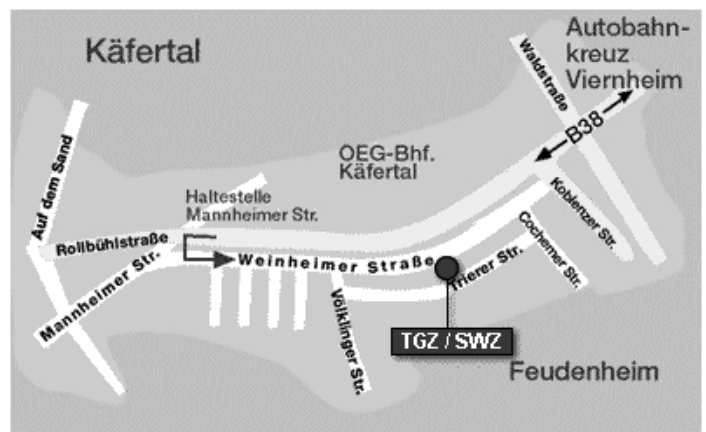

Anfahrtskizze Weinheimer Strasse 58 – 60 68309 Mannheim

Anfahrt aus allen Richtungen über das Viernheimer Kreuz

Fahren Sie am Viernheimer Kreuz in Richtung Mannheim-Käfertal. Sie befinden sich dann auf der B38. An der zweiten Ampel biegen Sie links ab. An der nächsten Ampel (bereits nach 20m) wieder links - **ACHTUNG** nicht auf die B38 zurück fahren, Sie müssen in die Parallelstraße zur B38 einfahren.

Damit befinden Sie sich auf der Weinheimer Straße. Nach ca. 800 m sehen Sie rechts ein hellblaues Gebäude und die Firma Trend Fabrik. Dazwischen finden Sie Haus Nr. 58-60. Die rechte Eingangstür ist immer offen.

Hier können Sie vor dem Haus auf allen unbeschilderten Plätzen parken. profiled training finden Sie im 2. OG auf der rechten Seite.

Anfahrt per Bahn ab Mannheim Hauptbahnhof

Vom Hauptbahnhof Mannheim aus mit der Straßenbahn (OEG) Linie 5 in Richtung Weinheim bis zur Haltestelle Mannheimer Straße. Sie nehmen den Fußweg in die Weinheimer Straße (s. Skizze unten). Hier finden Sie nach ca. 800 m auf der rechten Seite die Firma Trend Fabrik. Links daneben befindet sich das Gebäude Nr. 58-60. Die rechte Eingangstür ist immer offen. profiled training finden Sie im 2. OG auf der rechten Seite.

Anfahrtskizze Weinheimer Straße:

profiled training
Tel.: 06 21 / 76 21 28 - 0